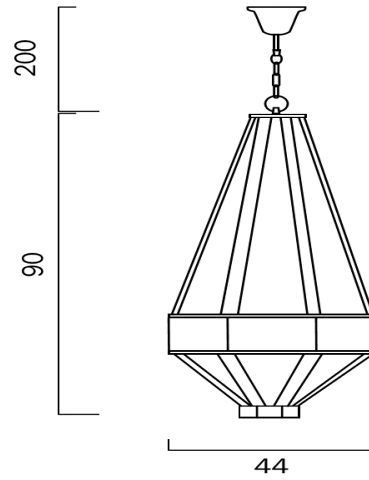

ZOFIO 4 PENDANT LIGHT

LIGHT SOURCE

Voltage Input

240V

Total Wattage (max)

100

Globe Type

E27