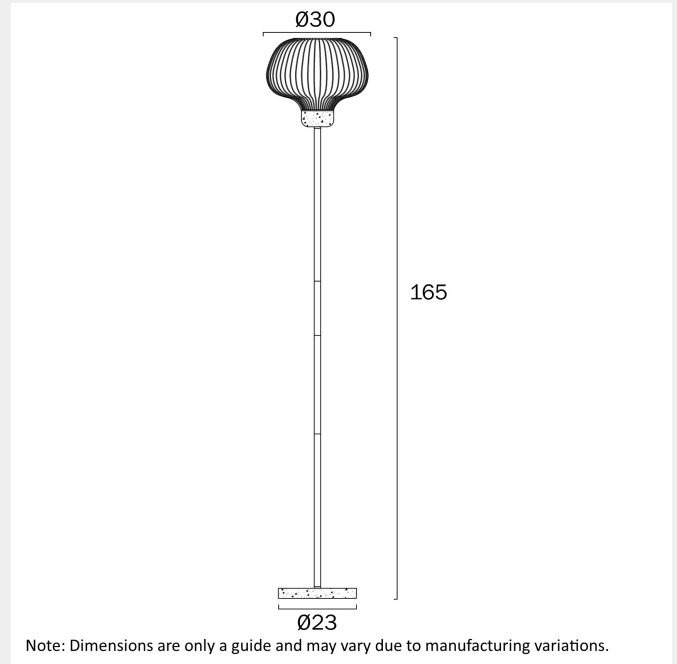

VYBOR FLOOR LAMP

LIGHT SOURCE

Voltage Input

240V

Total Wattage (max)

25

Globe Type

E27