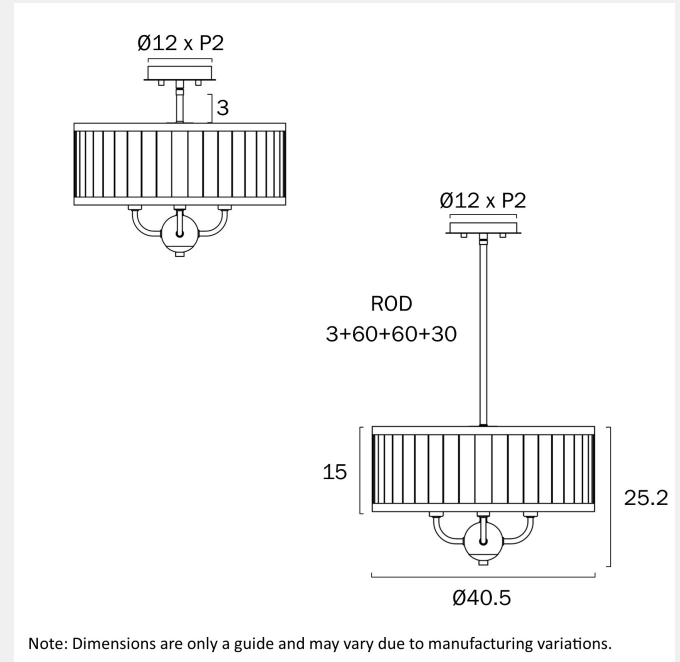

### LIGHT SOURCE

**Voltage Input**

240V

**Total Wattage (max)**

100

**Globe Type**

E14

**Globe / Light Source qty**

### SPECIFICATIONS

**Lead and Plug**

No

**IP rating**

IP20

**Suspension Type**

Rod (1x300)+(2x600)

**Height Adjustable?**