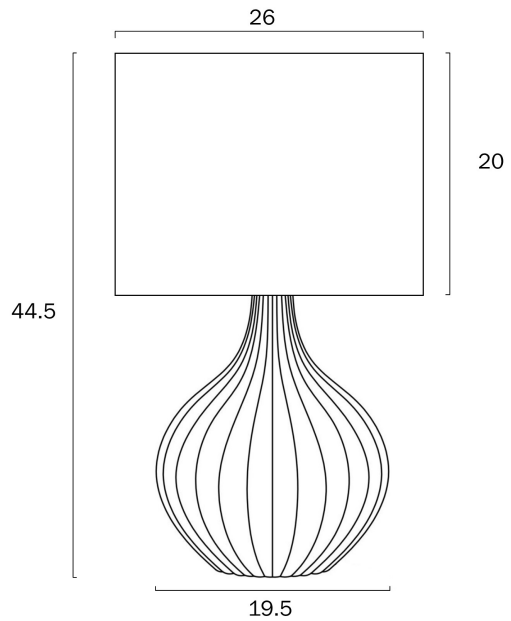

## NORD CERAMIC TABLE LAMP

### LIGHT SOURCE

**Voltage Input**

240V

**Total Wattage (max)**

25

**Globe Type**

E27

**Globe / Light Source qty**

### COLOUR AND MATERIAL

**Fixture Material**

Fabric,Ceramic

**Fixture Pantone Color**

482 CP (CM) or 2153 CP (BLWH) or 419 CP (BKWH)

### PRODUCT DIMENSIONS

**Fixture Height (cm)**

44

**Cable Length (cm)**

180 (30+Inline Switch+150)