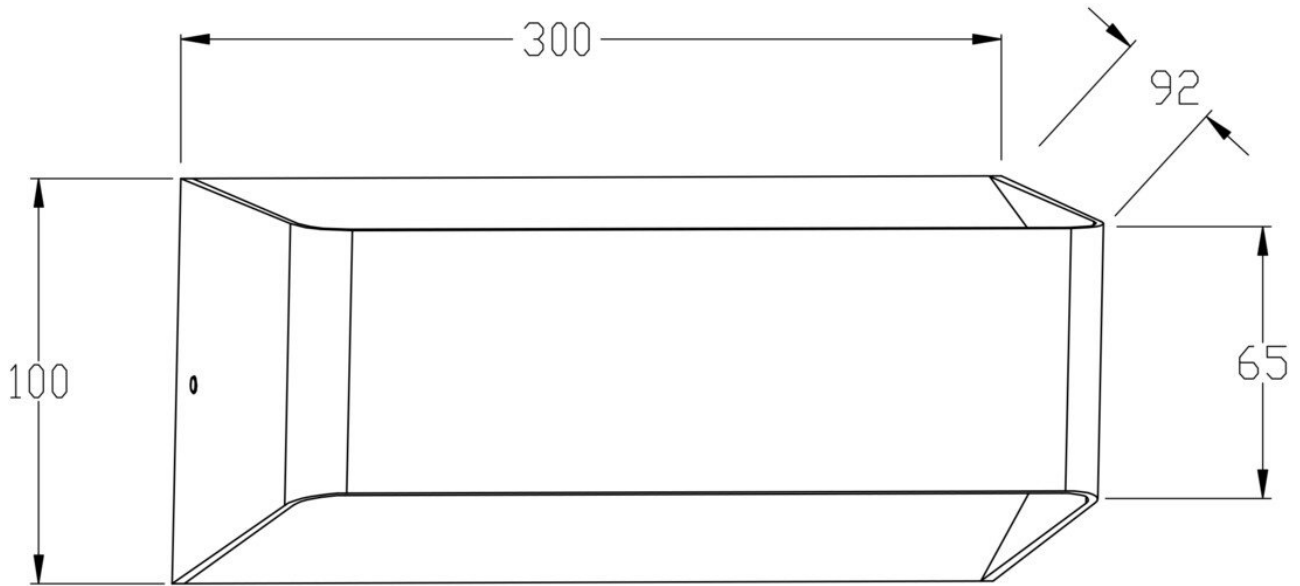

Technical Specification

Model No.	Description	Input Voltage (V/AC)	Power (W)	Lumens (lm)	CCT (K)	CRI
S9327/300WW/WH	18W 3000K IP54 WH	240	18	720	3000	80
S9327/300WW/BK	18W 3000K IP54 BK	240	18	720	3000	80
S9327/300NDL/WH	18W 5000K IP54 WH	240	18	900	5000	80
S9327/300NDL/BK	18W 5000K IP54 BK	240	18	900	5000	80

Technical Specification

Model No.	Dim (mm)	Body Colour
S9327/300WW/WH	300(L) x 100(W) x 92(H)	WHITE
S9327/300WW/BK	300(L) x 100(W) x 92(H)	BLACK
S9327/300NDL/WH	300(L) x 100(W) x 92(H)	WHITE
S9327/300NDL/BK	300(L) x 100(W) x 92(H)	BLACK

Dimensions

Photometric Data

Unit: cd C0/C180 _____ C90/C270 _____

S9327/300WW at 3000K

Product Images