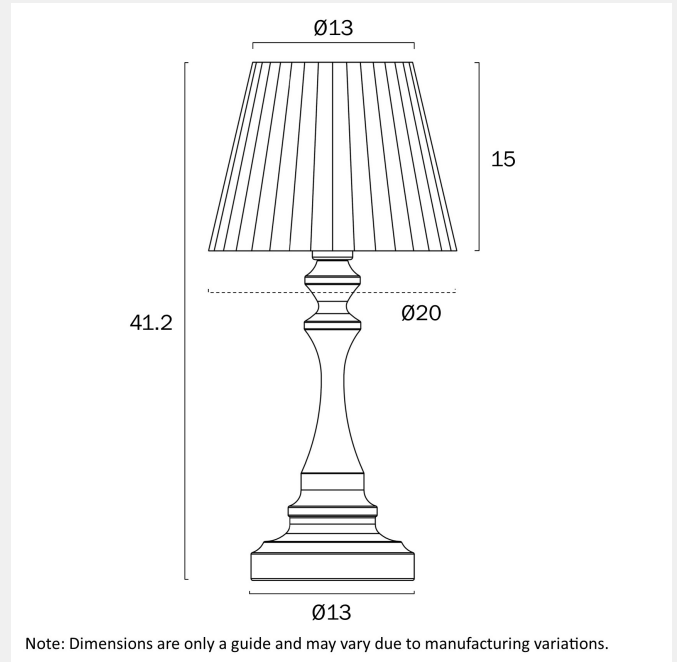

LOREN TOUCH TABLE LAMP

LIGHT SOURCE

Voltage Input

240V

Total Wattage (max)

5

Globe Type

E14