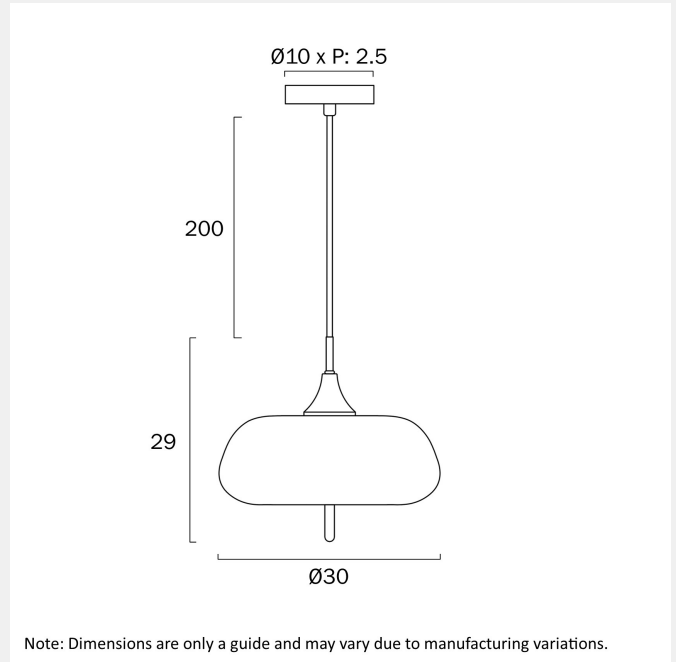

LASIAN 30CM PENDANT LIGHT

LIGHT SOURCE

Voltage Input

240V

Total Wattage (max)

25

Globe Type

E27