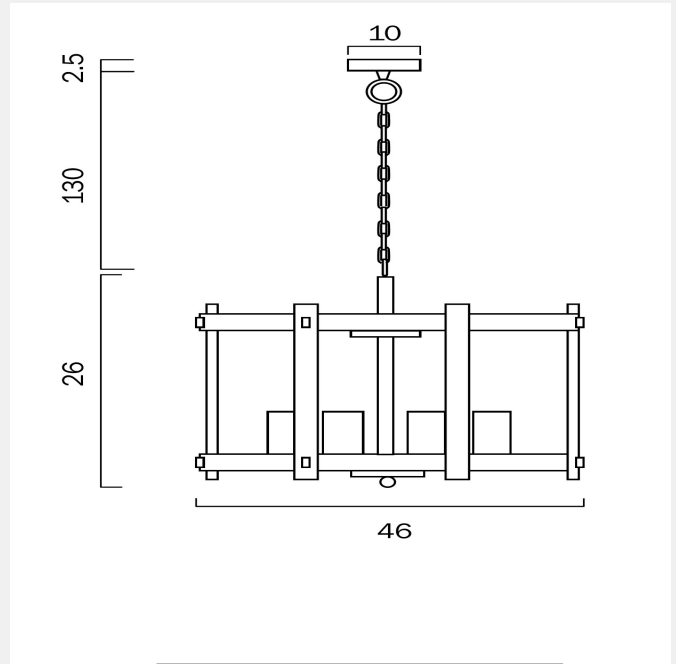

## FINLEY 46CM PENDANT LIGHT

### LIGHT SOURCE

**Voltage Input**

240V

**Total Wattage (max)**

100

**Globe Type**

E27

**Globe / Light Source qty**

### SPECIFICATIONS

**Lead and Plug**

No

**IP rating**

IP20

**Suspension Type**

Cable

**Height Adjustable?**