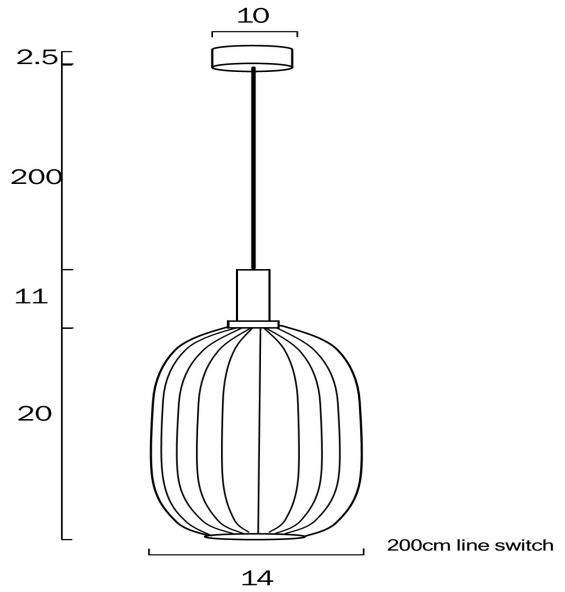

## BONURA 14CM PENDANT LIGHT

### LIGHT SOURCE

**Voltage Input**

240V

**Total Wattage (max)**

25

**Globe Type**

E27

**Globe / Light Source qty**

### PRODUCT DIMENSIONS

**Fixture Weight (Kg)**

1

**Fixture Height (cm)**

31

Suspension Length (cm)

200