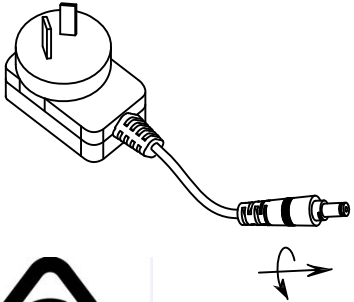

ITEM NO.: TEATRO TL

**Telbix.**

240V ~ 50Hz LED 7W 3000K