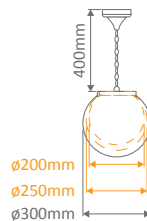

Order Code:

GT-530	GT-531	Colour	Globe
15536	15542		1xE27
15537	15543		1xE27
15538	15544		1xE27
15539	15545		1xE27
15541	15547		1xE27

GT-535 - GT-536 - GT-537
Pendant (200mm, 250mm, 300mm)

Diagrams / Additional