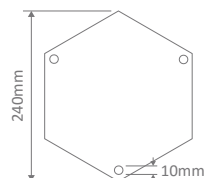

Order Code:

GT-553	GT-554	Colour	Globe
15578	15584		1xE27
15579	15585		1xE27
15580	15586		1xE27
15581	15587		1xE27
15583	15589		1xE27