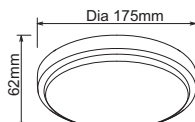

## DIMENSIONS

### SHIPPING

Item No.	Description of Goods	Pcs/Ctn	Carton Dimensions		
			L(cm)	W(cm)	H(cm)
MLXCO34610	10W	20	43	37.5	23.5
MLXCO34615	15W	20	49	38.5	23.5
MLXCR34610	10W	20	39.5	38	38
MLXCR34615	15W	20	45	40	45