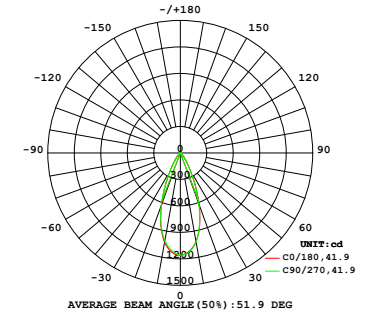

## DIMENSIONS

Cut Out: Ø58