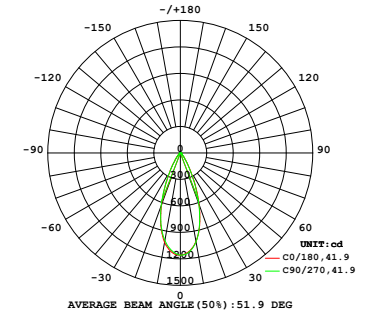

## DIMENSIONS

Cut Out: Ø48