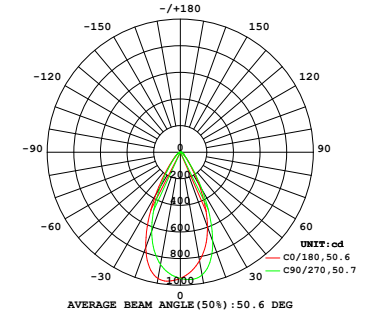

## DIMENSIONS

Cut Out: Ø58