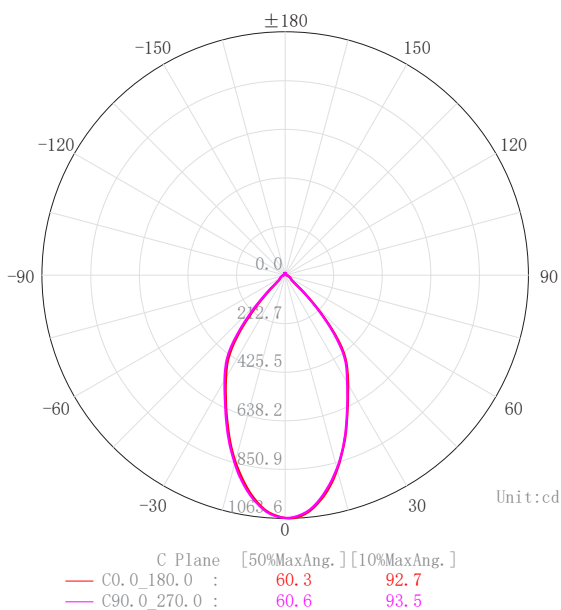

ALUMINIUM BLACK

HCP-81251413	2700K	955LM
	- 6500K	- 1124LM

ALUMINIUM WHITE

HCP-81351413	2700K	955LM
	- 6500K	- 1124LM

OPTIONAL REFLECTORS

	80091-15	15°
	80091-25	25°
	80091-38	38°

PHOTOMETRICS

DIMENSIONS

Cut Out = 90mm