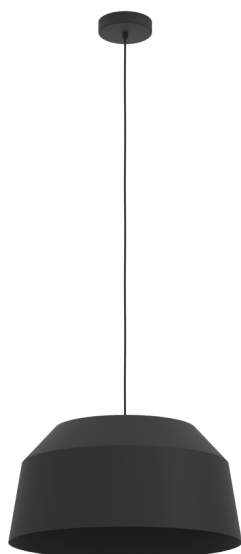

## General Information

Material number	205859
Type	pendant light
Product segment	Indoor
Theme	sonstige / nicht zuordenbar

## Material & Colour

Enclosure Material	steel
Enclosure Colour	white
Cable Colour	textil-cable white

## Illuminant 1

Illuminant Type (1)	E27
Illuminant incl. (1)	Exclusive
Socket Type (1)	E27

E27

1X40  
W

## General Information

Material number	205861
Type	pendant light
Product segment	Indoor
Theme	sonstige / nicht zuordenbar