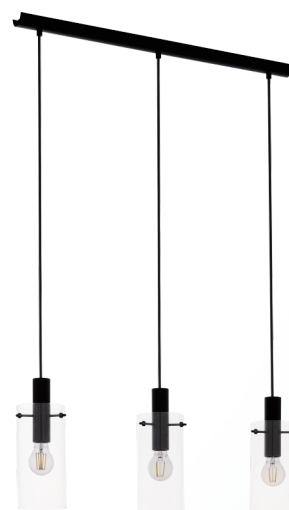

97366 MONTEFINO

General Information

Article	97366
Type	pendant luminaire
Collection	other/non-attributable
EAN Code	9002759973667

Dimensions

Height	1100 mm
Diameter	110 mm
Weight	0.89

Illuminant

Socket	E27
Illuminant	E27 excl.
Delivery	excl.
Max. Wattage	1x 60W
Suitable for	A++ - E

Article	97367
Type	pendant luminaire
Collection	other/non-attributable
EAN Code	9002759973674

Dimensions

Depth	730 mm
Width	110 mm
Height	1100 mm
Weight	3.212

Illuminant

Socket	E27
Illuminant	E27 excl.
Delivery	excl.
Max. Wattage	3x 60W
Suitable for	A++ - E