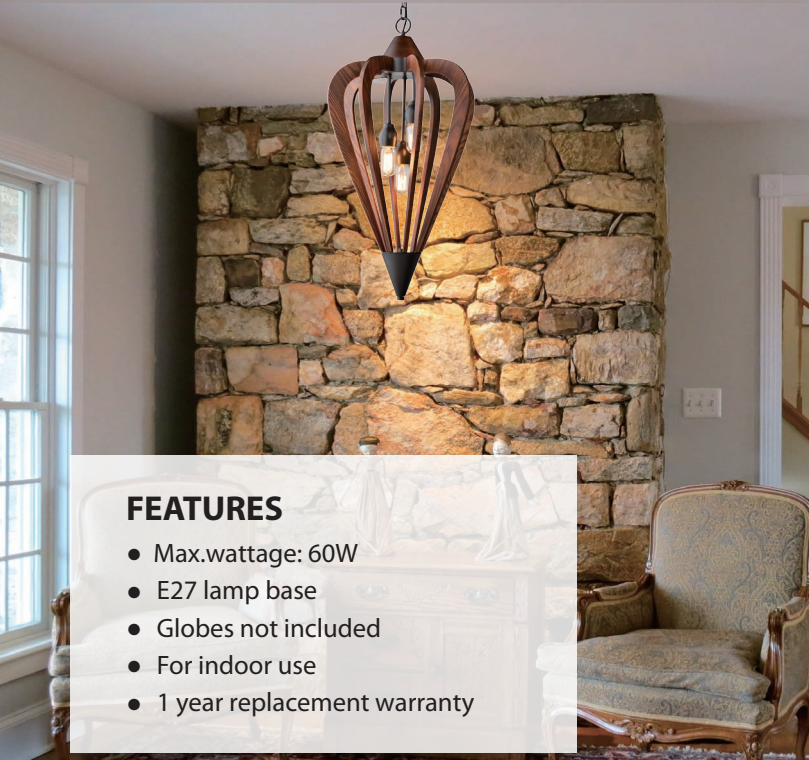

SENRORITA SERIES

E27 Tuscan Coffee/Winter Moss Wood Pendant Lights

FEATURES

- Max.wattage: 60W
- E27 lamp base
- Globes not included
- For indoor use
- 1 year replacement warranty

CODE	DESCRIPTION	DIMENSIONS				
		DIAM (mm)	FITTING L (mm)	CABLE L (mm)	CANOPY OD (mm)	CARTON QTY
TUSCAN COFFEE WOOD						
SENRORITA1	1XE27 SML ARROW PENDANT	Ø248	442	3000	Ø135	1/1
SENRORITA2	3XE27 MED ARROW PENDANT	Ø420	790	3000	Ø135	1/1
SENRORITA3	6XE27 LRG ARROW PENDANT	Ø588	1087	3000	Ø135	1/1
WINTER MOSS WOOD						
SENRORITA4	1XE27 SML ARROW PENDANT	Ø248	442	3000	Ø135	1/1
SENRORITA5	3XE27 MED ARROW PENDANT	Ø420	790	3000	Ø135	1/1
SENRORITA6	6XE27 LRG ARROW PENDANT	Ø588	1087	3000	Ø135	1/1