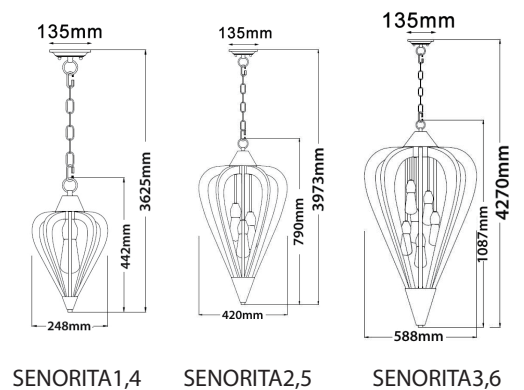

SENRORITA SERIES

E27 Tuscan Coffee/Winter Moss Wood Pendant Lights

FEATURES

- Max.wattage: 60W
- E27 lamp base
- Globes not included
- For indoor use
- 1 year replacement warranty

CODE	DESCRIPTION	DIMENSIONS				
		DIAM (mm)	FITTING L (mm)	CABLE L (mm)	CANOPY OD (mm)	CARTON QTY
TUSCAN COFFEE WOOD						
SENRORITA1	1XE27 SML ARROW PENDANT	Ø248	442	3000	Ø135	1/1
SENRORITA2	3XE27 MED ARROW PENDANT	Ø420	790	3000	Ø135	1/1
SENRORITA3	6XE27 LRG ARROW PENDANT	Ø588	1087	3000	Ø135	1/1
WINTER MOSS WOOD						
SENRORITA4	1XE27 SML ARROW PENDANT	Ø248	442	3000	Ø135	1/1
SENRORITA5	3XE27 MED ARROW PENDANT	Ø420	790	3000	Ø135	1/1
SENRORITA6	6XE27 LRG ARROW PENDANT	Ø588	1087	3000	Ø135	1/1