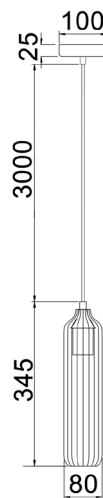

<b>Part No.</b>	<b>MANGA1-5</b>
<b>Description</b>	PENDANT ES Glass CYLINDER OD100mm
<b>Material</b>	Glass
<b>Lamp holder</b>	1xE27 (Max.72W)
<b>Product Dimensions</b>	Ø80xH345mm
<b>Suspension</b>	3000mm clear cable
<b>Canopy size</b>	Ø100x25mm
<b>Box Weight</b>	0.9kg
<b>Box Dimensions</b>	19x15x42cm
<b>Carton QTY</b>	1/10