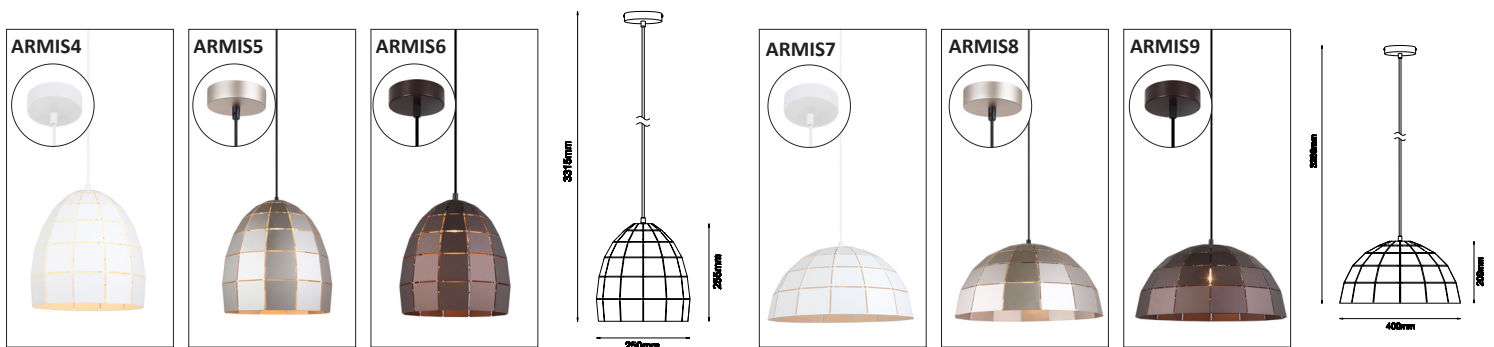

ARMIS SERIES

- Material: iron
- Max 72W halogen globe
- E27 lamp base
- Globe not included
- 1 year replacement warranty
- Carton QTY: 1/1

CODE	DESCRIPTION	DIAM (mm)	FITTING L (mm)	CABLE L (mm)	CANOPY D (mm)
ARMIS1	PENDANT ES 72W Matt White Tiled (Iron) Wine Glass	300	270	3000	110
ARMIS2	PENDANT ES 72W Champagne Gold Tiled (Iron) Wine Glass	300	270	3000	110
ARMIS3	PENDANT ES 72W Coffee Tiled (Iron) Wine Glass	300	270	3000	110
ARMIS4	PENDANT ES 72W Matt White Tiled (Iron) Ellipse	250	255	3000	100
ARMIS5	PENDANT ES 72W Champagne Gold Tiled (Iron) Ellipse	250	255	3000	100
ARMIS6	PENDANT ES 72W Coffee Tiled (Iron) Ellipse	250	255	3000	100
ARMIS7	PENDANT ES 72W Matt White Tiled (Iron) Dome	400	200	3000	110
ARMIS8	PENDANT ES 72W Champagne Gold Tiled (Iron) Dome	400	200	3000	110
ARMIS9	PENDANT ES 72W Coffee Tiled (Iron) Dome	400	200	3000	110